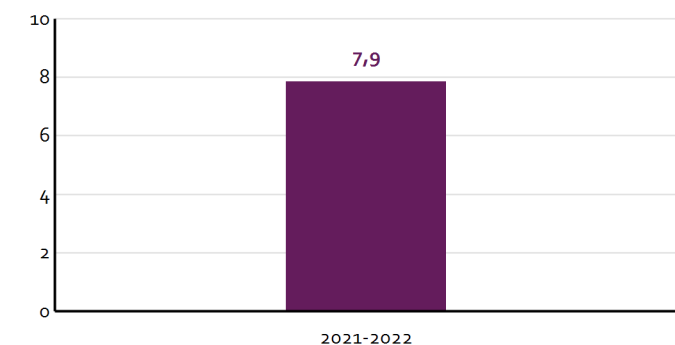

## Wat is de betrouwbaarheid van de respons voor de vragen over oudertevredenheid van uw school in 2021-2022 ?

School	Aantal ouders/verzorgers	Percentage respondenten	Aantal resp.	<sup>1</sup> Norm vereist	<sup>1</sup> Norm gewenst
Totaal	580	 28%	161	111	231
Totaal bevraagd	300	 54%	161		

<sup>2</sup>) Telt ook de onderzoeken met status 'Te beoordelen' en status 'Lopende enquête'.

# Onderzoeksresultaten op schoolniveau

In onderstaande tabel ziet u de gemiddelde tevredenheid van de ouders is over uw school. Een hoog cijfer betekent dat de ouders tevreden zijn.

 Schoolscore